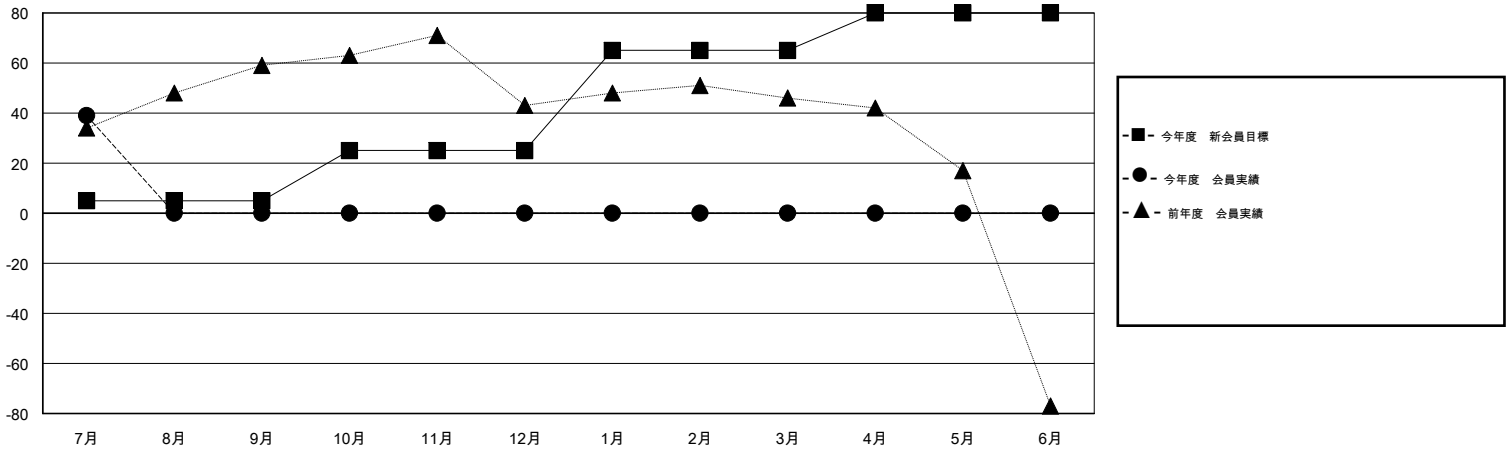

MONTHLY MEMBERSHIP PROGRESS REPORT

District 337 D

Results as of: 7/31/2016

GMT: Masayoshi Maruyama

地域 JAPAN

GMT会則地域 5-Jap

クラブ					名				
結果: 2016-2017					結果: 2016-2017				
四半期	新クラブ目標	新クラブ	解散クラブ	純増/減	四半期	新会員目標	チャーターメン バー/新会員	退会者	純増/減
7月/8月/9月	0	0	0	0	7月/8月/9月	5	67	28	39
10月/11月/12月	0	0	0	0	10月/11月/12月	20	0	0	0
1月/2月/3月	1	0	0	0	1月/2月/3月	40	0	0	0
4月/5月/6月	1	0	0	0	4月/5月/6月	15	0	0	0

新クラブ目標及び実績累計

会員目標及び実績累計

解散クラブ: 0	32 CLUBS OF 77 一名以上の新会員を登録	男女別
		男性 2,043 (85.45%)
		女性 348 (14.55%)
退会者	健康診断データはこちら	家族会員 349
物故会員 1		世帯主 160
クラブ解散 0		世帯主以外 189
その他 27		
合計 28		